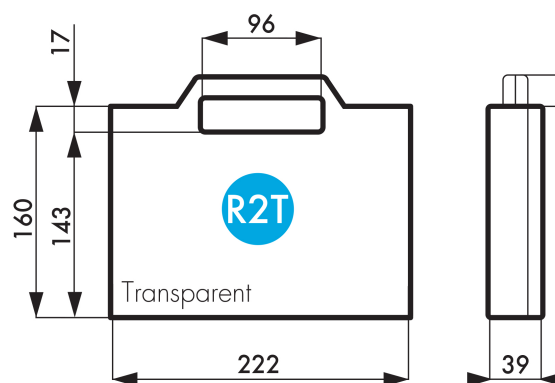

Couleurs disponibles dès 100 pièces

013

Couleurs disponibles dès 100 pièces	Transparent PP
Matière de base	polypropylène
Unité de conditionnement	20
Poids unitaire moyen en Kg	0.226 kg
Poids d'un carton	5.80 kg
Volume d'un carton	0.048 m ³
Option support mural	Oui
Transparence	Oui
Dimensions intérieures en mm	222 mm X 160 mm X 39 mm
Dimensions extérieures en mm	229 mm X 189 mm X 44 mm

Support mural

* Dimensions en mm à titre indicatif