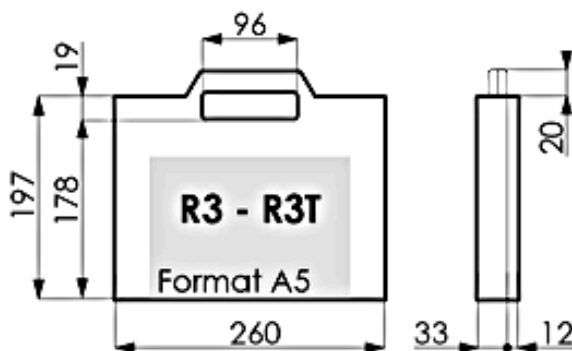

CARACTÉRISTIQUES

- Valise avec poignée semi intégrée
- Design intemporel aux lignes droites
- Existe aussi en version transparente : voir la référence R3T

Une question ?
Contactez nous

Suivez-nous sur
LinkedIn

Retrouvez nous sur notre
Site internet