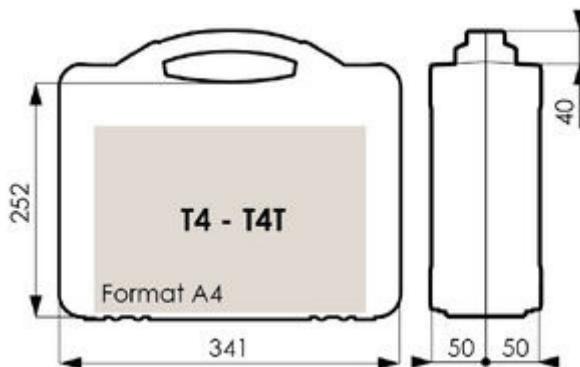

Une question ?
Contactez nous

Suivez-nous sur
LinkedIn

Retrouvez nous sur notre
Site internet