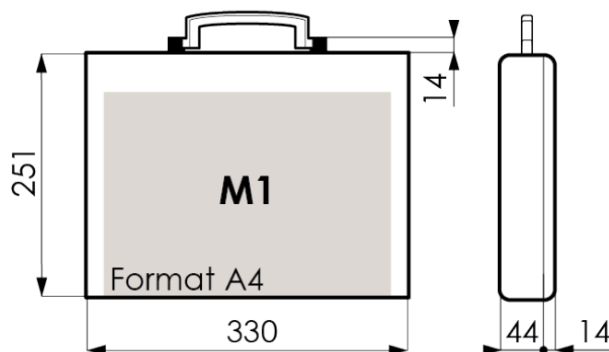

CARACTÉRISTIQUES

- Mallette avec poignée articulée
- Design intemporel aux lignes épurées
- Poignée noire (sauf sur mallette blanche)