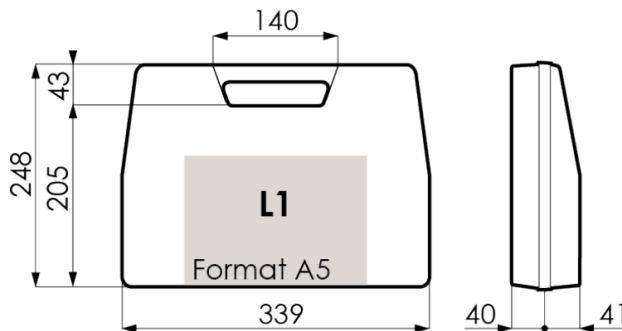

Fiche produit - L1

Coloris (dès 100 pièces)

Rouge
004

Bleu
002

Vert
005

Jaune
003

Beige
006

Blanc
007

Gris Anthracite
008

Noir
009

Dimensions

Intérieures (mm) 339 x 248 x 81

Extérieures (mm) 349 x 264 x 86

Poids

Unitaire (kg) 0.508

Par carton (kg) 6.50

Conditionnement

Pièces / Carton 10 pièces

Matière :
Polypropylène

Recyclable

Lavable

Résistant
aux chocs

Résistant aux principaux
agents chimiques

Personnalisation
extérieure

Personnalisation
intérieure

CARACTÉRISTIQUES

Support
mural

- Mallette avec poignée intégrée
- Design intemporel avec plan incliné
- Support mural en option, pour garder la valisette à portée de main

Une question ?
Contactez nous

Suivez-nous sur
LinkedIn

Retrouvez nous sur notre
Site internet