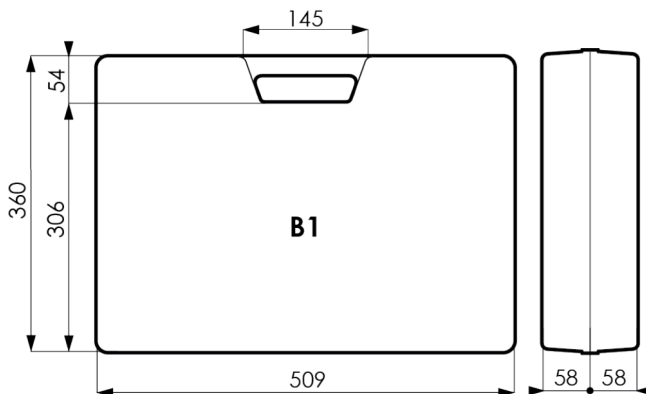

CARACTÉRISTIQUES

- Mallette avec poignée intégrée
- Design compact et très résistant aux chocs
- Profondeur du fond et du couvercle identiques