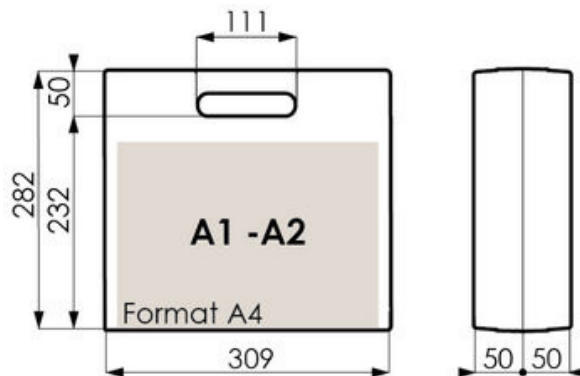

Intérieures (mm) 309 x 282 x 100

Extérieures (mm) 327 x 294 x 105

Poids

Unitaire (kg) 0.672

Par carton (kg) 8.00

Conditionnement

Pièces / Carton 10 pièces

Matière :
Polypropylène

Recyclable

Lavable

Résistant
aux chocs

Résistant aux principaux
agents chimiques

Personnalisation
extérieure

Personnalisation
intérieure

CARACTÉRISTIQUES

- Mallette avec poignée intégrée
- Format carré
- Existe aussi en version avec couvercle transparent : voir la référence A2