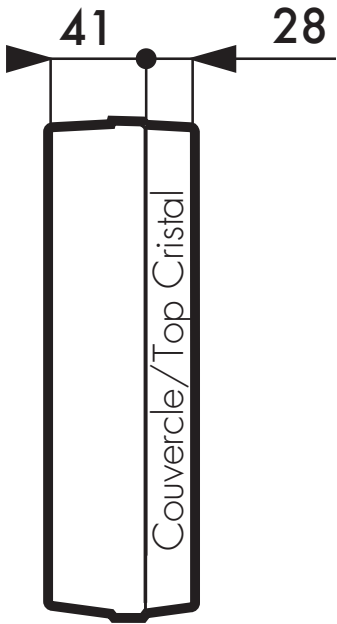

Couvercle/Top
cristal

Dimensions intérieures mm