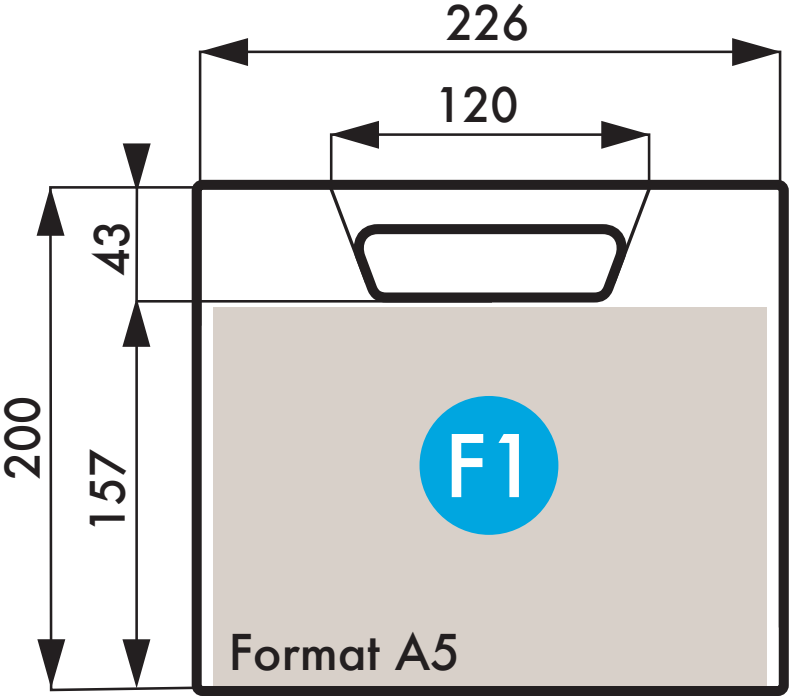

Couvercle/Top
cristal

Dimensions intérieures mm