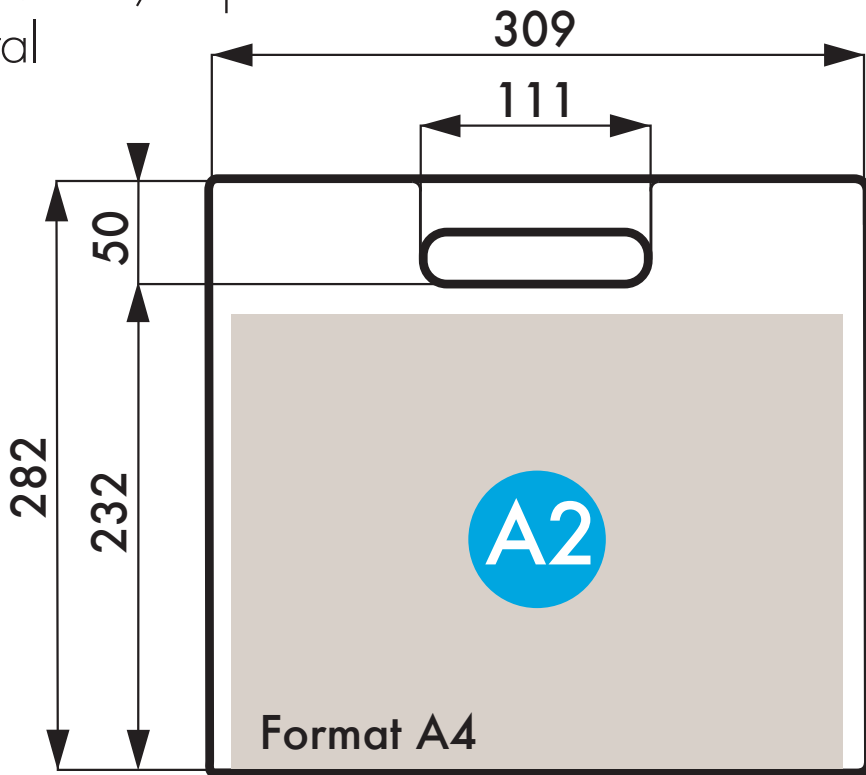

Couvercle/Top
cristal

Dimensions intérieures mm