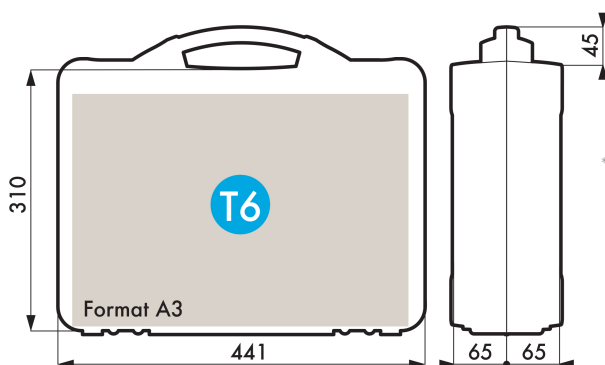

6.80 kg

Volume d'un carton

0.110 m3

Calage intérieur

Non, Oui

Transparence

Non

Dimensions intérieures en mm

441 mm X 310 mm X 130 mm

Dimensions extérieures en mm

460 mm X 387 mm X 140 mm

* Dimensions en mm à titre indicatif