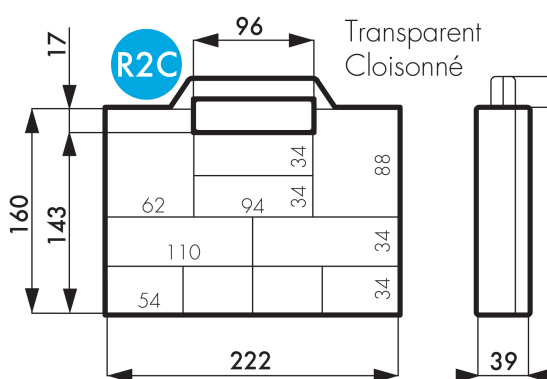

MALLETTES TRANSPARENTES

- R2C -

- Valisette avec couvercle transparent, 10 compartiments fixes de tailles différentes
- Possibilité d'y ajouter un support mural (RB)
- **Applications** : pièces de rechange, visserie, quincaillerie, échantillonnage ...

Couleurs disponibles dès 100 pièces

013

Couleurs disponibles dès 100 pièces	Transparent PP
Matière de base	polypropylène transparent
Unité de conditionnement	20
Poids unitaire moyen en Kg	0.277 kg
Poids d'un carton	6.60 kg
Volume d'un carton	0.048 m3
Support mural	Oui
Calage intérieur	Non, Oui
Transparence	Oui
Dimensions intérieures en mm	222 mm X 160 mm X 39 mm
Dimensions extérieures en mm	229 mm X 189 mm X 44 mm

Support mural

* Dimensions en mm à titre indicatif