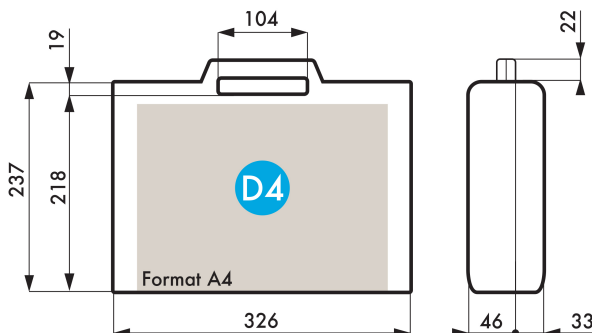

## VALISES PLASTIQUES

**- D4 -**

- Valise à poignée semi intégrée, grainage fin
- Coffret arrondi, format A4
- Applications : Loisirs, vétérinaire, démonstration, décoration, paramédical ...

Couleurs disponibles dès 100 pièces

<b>Couleurs disponibles dès 100 pièces</b>	Beige, Bleu, Noir, Rouge
<b>Calage intérieur</b>	Oui
<b>Marquage extérieur</b>	Oui
<b>Support mural</b>	Non
<b>Matière de base</b>	polypropylène
<b>Poids unitaire moyen en Kg</b>	0.500 kg
<b>Poids d'un carton</b>	6.20 kg
<b>Unité de conditionnement</b>	10
<b>Volume d'un carton</b>	0.087 m3
<b>Format standard</b>	A4 (210x297 mm)
<b>Transparence</b>	Non
<b>Dimensions intérieures en mm</b>	326 mm X 237 mm X 79 mm
<b>Dimensions extérieures en mm</b>	336 mm X 266 mm X 85 mm

Marquage extérieur

Calage intérieur

\* Dimensions en mm à titre indicatif