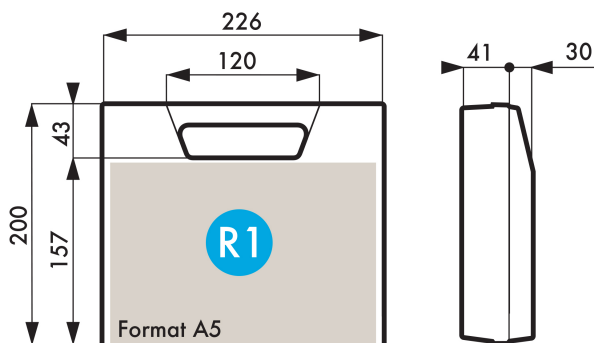

## VALIGETTE COMPATTI IN PLASTICA

**- R1 -**

- Valigetta con maniglia integrata
- Formato A5
- Coperchio inclinato, disponibile con coperchio trasparente: vedi F1
- Applicazioni : Sanitario, tempo libero, attrezzi, farmaceutica, sistemi di misura, pezzi di ricambio...

Colori disponibili da 100 pezzi

**Colori disponibili da 100 pezzi**

Beige, Bianco, Blu, Blu Grigio, Giallo, Grigio antracite, Nero, Rosso, Verde

006	007	002	001	003	008	009	004	005	<b>Condizionamento interno</b>	Si
<b>Marchatura esterna</b>										Si
<b>Supporto mural</b>										Si
<b>Materia di base</b>										Polipropilene
<b>Peso unitario medio in kg</b>										0.271 kg
<b>Peso del cartone</b>										6.85 kg
<b>Unita' di imballo</b>										20
<b>Volume del cartone</b>										0.089 m3
<b>Trasparenza</b>										NO
<b>Innenmaße in mm</b>										226 mm X 200 mm X 71 mm
<b>Dimensioni esterne in mm</b>										235 mm X 215 mm X 75 mm

Marchatura esterna

Condizionamento interno

Supporto Murale

\* Dimensioni per riferimento