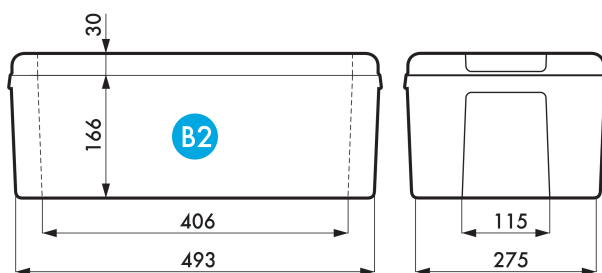

VALIGETTE COMPATTI IN PLASTICA

- B2 -

- Valigette con maniglie laterali
- Impilabili
- Applicazioni : Sicurezza, stoccaggio, edilizia, tempo libero, medicale, cassetta nave, batterie...

Colori disponibili da 100 pezzi

Couleurs disponibles dès 100 pièces	Beige, Blu, Nero
Calage intérieur	Si
Marquage extérieur	Si
Support mural	No
Matière de base	Polipropilene
Poids unitaire moyen en Kg	1.699 kg
Poids d'un carton	8.85 kg
Unité de conditionnement	4
Volume d'un carton	0.157 m3
Transparence	NO
Innenmaße in mm	493 mm X 275 mm X 196 mm
Dimensioni esterne in mm	512 mm X 308 mm X 212 mm

Marcatura esterna

Condizionamento interno

* Dimensioni per riferimento