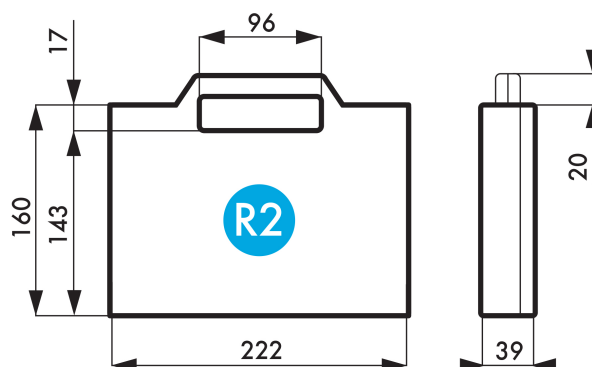

20

**Weight per carton**

0.241kg

**Volume per carton**

5.80 kg

**Wall bracket option**

0.048 m3

**Transparency**

Yes

**Interior dimensions in mm**

No

**Exterior dimensions in mm**

222 mm X 160 mm X 39 mm

229 mm X 189 mm X 44 mm

Wall bracket

\* Indicative dimensions