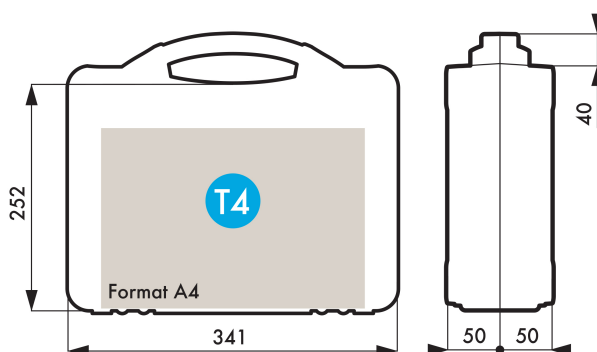

A4 (210x297 mm)

Transparence

Nein

Innenmaße in mm

341 mm X 252 mm X 100 mm

Außenmaße in mm

354 mm X 315 mm X 108 mm

Außenbeschriftung

Innenausführung

* ungefähre Maße