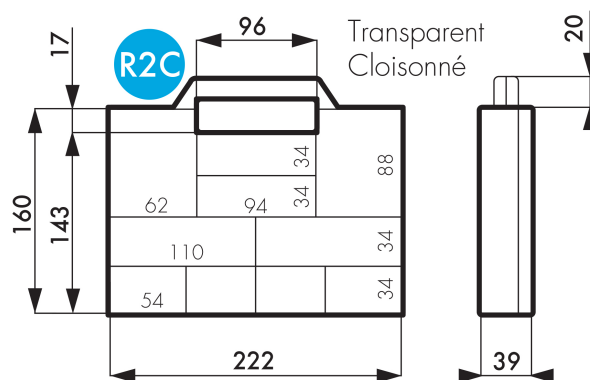

DURCHSICHTIGE KOFFER

- R2C -

- Kleine Kunststoffkoffer mit durchsichtigem Deckel, und 10 feststehenden Abteilungen mit unterschiedlichen Größen
- Wandträger verfügbar (RB)

Farben ab 100 Stück verfügbar

013

Couleurs disponibles dès 100 pièces	Transparent PP
Calage intérieur	Ja, Nein
Marquage extérieur	
Support mural	Ja
Matière de base	Durchsichtiges Polypropylen
Poids unitaire moyen en Kg	0.277 kg
Poids d'un carton	6.60 kg
Unité de conditionnement	20
Volume d'un carton	0.048 m3
Transparence	
Innenmaße in mm	222 mm X 160 mm X 39 mm
Außenmaße in mm	229 mm X 189 mm X 44 mm

Wandträger

* ungefähre Maße