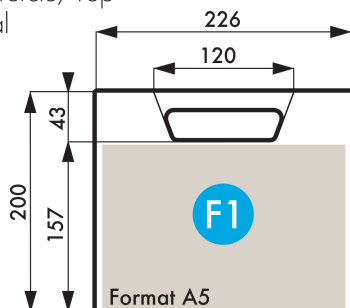

Couleurs disponibles dès 100 pièces	Blau, Rot, Schwarz
Calage intérieur	Ja
Marquage extérieur	Ja
Support mural	Nicht
Matière de base	K-Harz(Deckel), Polypropylen
Poids unitaire moyen en Kg	0.296 kg
Poids d'un carton	7.10 kg
Unité de conditionnement	20
Volume d'un carton	0.089 m ³
Format standard	A5 (148x210 mm)
Transparence	Ja
Innenmaße in mm	226 mm X 200 mm X 69 mm
Außenmaße in mm	234 mm X 213 mm X 74 mm

Außenbeschriftung

Innenausführung

Couvercle/Top cristal

* ungefähre Maße