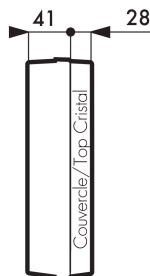

Couleurs disponibles dès 100 pièces	Blau, Rot, Schwarz
Calage intérieur	Ja
Marquage extérieur	Ja
Support mural	Nicht
Matière de base	K-Harz(Deckel), Polypropylen
Poids unitaire moyen en Kg	0.296 kg
Poids d'un carton	7.10 kg
Unité de conditionnement	20
Volume d'un carton	0.089 m ³
Format standard	A5 (148x210 mm)
Transparence	Ja
Innenmaße in mm	226 mm X 200 mm X 69 mm
Außenmaße in mm	234 mm X 213 mm X 74 mm

Außenbeschriftung

Innenausführung

Couvercle/Top cristal

* ungefähre Maße