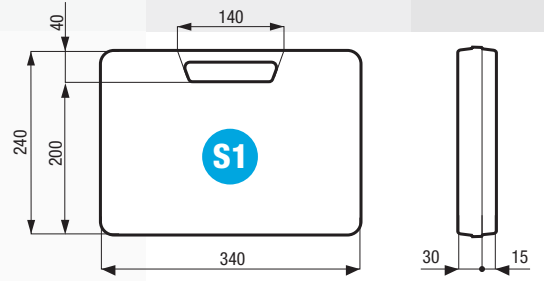

FR // Dimensions utiles en mm.  
 GB // Useful dimensions in mm.  
 DE // Nützliche Abmessungen in mm.

Combinaison en stock / On stock / Am Lager

Autres coloris de fermoirs / Fasten. / Verschl. ■ ■ ■ ■ ■ ■ ■