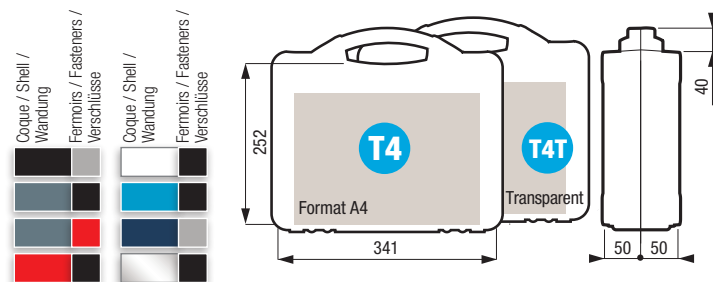

**G1**

**G1T**

**M2**

**R2**

**R2T**

**R2C**

**R1**

**F1**

**Combinaison en stock / On stock / Am Lager**

Autres coloris de fermoirs / Fasten. / Verschl. [Color swatches]

**R3**

**R3T**

**R4**

**D4**

**M1**

**S1**

FR // Dimensions utiles en mm.  
 GB // Useful dimensions in mm.  
 DE // Nützliche Abmessungen in mm.

Combinaison en stock / On stock / Am Lager

Autres coloris de fermoirs / Fasten. / Verschl. ■ ■ ■ ■ ■ ■ ■