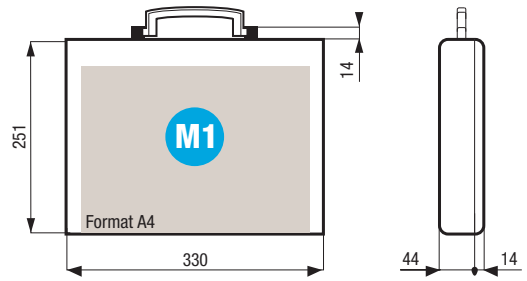

CR700

CR800

CR1800

CR3500

P3

P3

P5

P5

G1

G1T

M2

R2

R2T

R2C

R1

F1

Combinaison en stock / On stock / Am Lager

Autres coloris de fermoirs / Fasten. / Verschl. [Color swatches]

R3

R3T

R4

D4

M1

S1