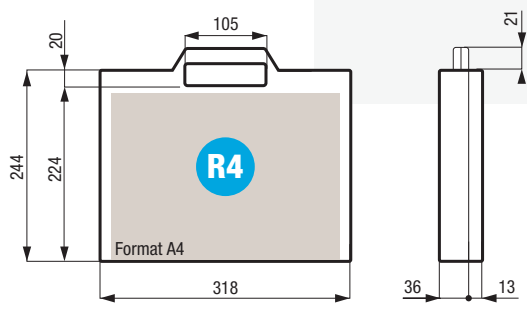

Autres coloris de fermoirs / Fasten. / Verschl. [Color swatches]

R3

R3T

R4