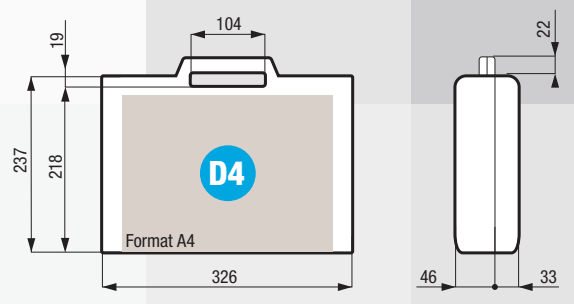

CR700

CR800

CR1800

CR3500

P3

P3

P5

P5

G1

G1T

M2

R2

R2T

R2C

R1

F1

Combinaison en stock / On stock / Am Lager

Autres coloris de fermoirs / Fasten. / Verschl. [Color swatches]

R3

R3T

R4

D4

M1

S1