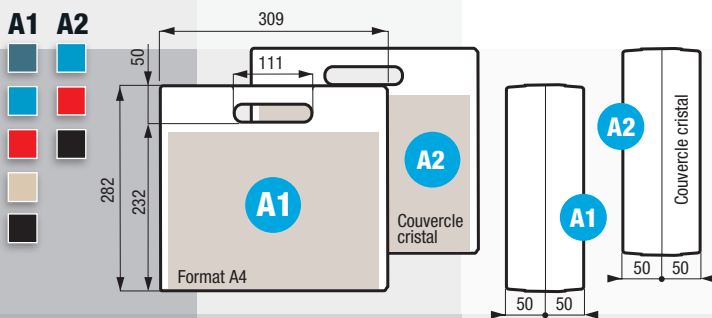

**G1**

**G1T**

**M2**

**R2**

**R2T**

**R2C**

**R1**

**F1**

**Combinaison en stock / On stock / Am Lager**

Autres coloris de fermoirs / Fasten. / Verschl. [Color swatches]

**R3**

**R3T**

**R4**

**D4**

**M1**

**S1**

FR // Dimensions utiles en mm.  
 GB // Useful dimensions in mm.  
 DE // Nützliche Abmessungen in mm.

Combinaison en stock / On stock / Am Lager

Autres coloris de fermoirs / Fasten. / Verschl. ■ ■ ■ ■ ■ ■ ■