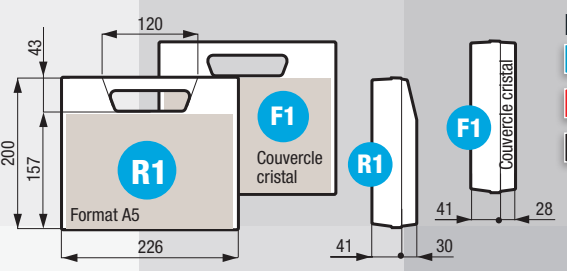

**G1**

**G1T**

**M2**

**R2**

**R2T**

**R2C**

**R1**

**F1**

**Combinaison en stock / On stock / Am Lager**

Autres coloris de fermoirs / Fasten. / Verschl. [Color swatches]

**R3**

**R3T**

**R4**

**D4**

**M1**

**S1**

FR // Dimensions utiles en mm.  
 GB // Useful dimensions in mm.  
 DE // Nützliche Abmessungen in mm.

Combinaison en stock / On stock / Am Lager

Autres coloris de fermoirs / Fasten. / Verschl. ■ ■ ■ ■ ■ ■ ■