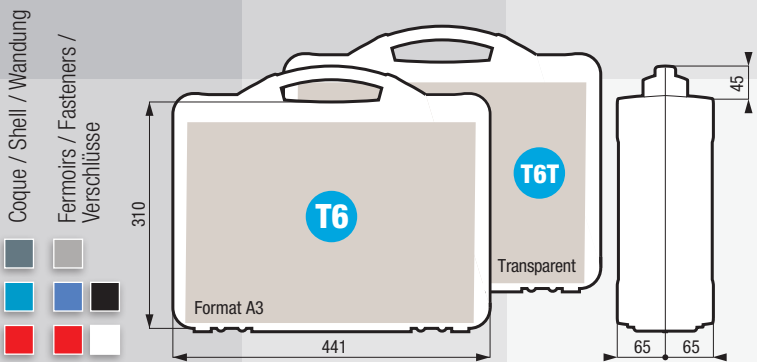

**Combinaison en stock / On stock / Am Lager**

Autres coloris de fermoirs / Fasten. / Verschl. [Color swatches]

**R3**

**R3T**

**R4**

**D4**

**M1**

**S1**

FR // Dimensions utiles en mm.  
 GB // Useful dimensions in mm.  
 DE // Nützliche Abmessungen in mm.

Combinaison en stock / On stock / Am Lager

Autres coloris de fermoirs / Fasten. / Verschl. ■ ■ ■ ■ ■ ■ ■