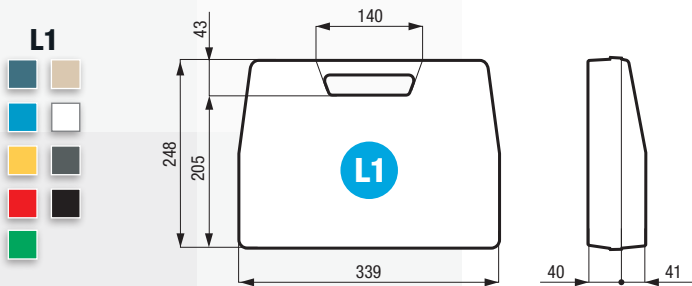

**Combinaison en stock / On stock / Am Lager**

Autres coloris de fermoirs / Fasten. / Verschl. [Color swatches]

**R3**

**R3T**

**R4**

**D4**

**M1**

**S1**

FR // Dimensions utiles en mm.  
 GB // Useful dimensions in mm.  
 DE // Nützliche Abmessungen in mm.

Combinaison en stock / On stock / Am Lager

Autres coloris de fermoirs / Fasten. / Verschl. ■ ■ ■ ■ ■ ■ ■