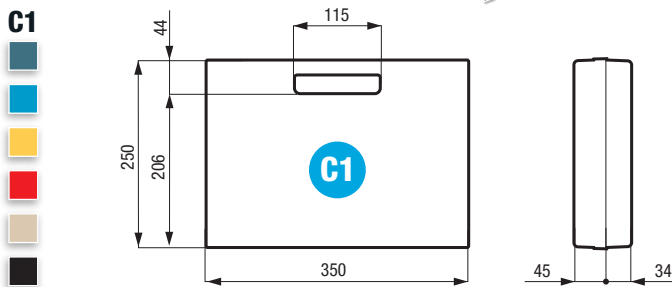

**Combinaison en stock / On stock / Am Lager**

Autres coloris de fermoirs / Fasten. / Verschl. [Color swatches]

**R3**

**R3T**

**R4**

**D4**

**M1**

**S1**

FR // Dimensions utiles en mm.  
 GB // Useful dimensions in mm.  
 DE // Nützliche Abmessungen in mm.

Combinaison en stock / On stock / Am Lager

Autres coloris de fermoirs / Fasten. / Verschl. ■ ■ ■ ■ ■ ■ ■