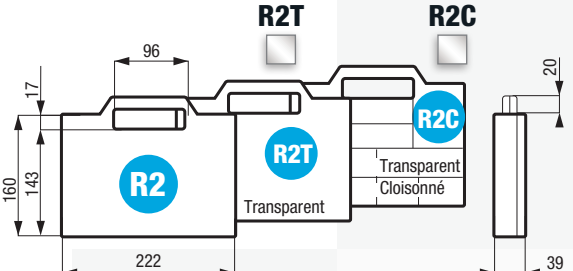

**G1**

**G1T**

**M2**

**R2**

**R2T**

**R2C**

**R1**

**F1**

**Combinaison en stock / On stock / Am Lager**

Autres coloris de fermoirs / Fasten. / Verschl. [Color swatches]

**R3**

**R3T**

**R4**

**D4**

**M1**

**S1**

FR // Dimensions utiles en mm.  
 GB // Useful dimensions in mm.  
 DE // Nützliche Abmessungen in mm.

Combinaison en stock / On stock / Am Lager

Autres coloris de fermoirs / Fasten. / Verschl. ■ ■ ■ ■ ■ ■ ■