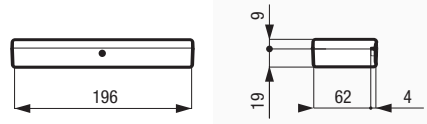

**CR700**

**CR800**

**CR1800**

**CR3500**

**P3**

**P3**

**P5**

**P5**

**G1**

**G1T**

**M2**

**R2**

**R2T**

**R2C**

**R1**

**F1**

FR // Dimensions utiles en mm.  
 GB // Useful dimensions in mm.  
 DE // Nützliche Abmessungen in mm.

Combinaison en stock / On stock / Am Lager

Autres coloris de fermoirs / Fasten. / Verschl. ■ ■ ■ ■ ■ ■ ■