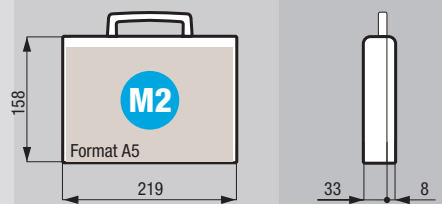

**G1**

**G1T**

**M2**

**R2**

**R2T**

**R2C**

**R1**

**F1**

FR // Dimensions utiles en mm.  
 GB // Useful dimensions in mm.  
 DE // Nützliche Abmessungen in mm.

Combinaison en stock / On stock / Am Lager

Autres coloris de fermoirs / Fasten. / Verschl. ■ ■ ■ ■ ■ ■ ■