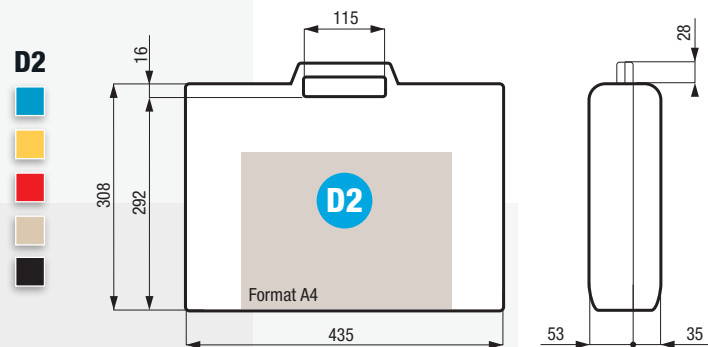

**Combinaison en stock / On stock / Am Lager**

Autres coloris de fermoirs / Fasten. / Verschl. [Color swatches]

**R3**

**R3T**

**R4**

**D4**

**M1**

**S1**

FR // Dimensions utiles en mm.  
 GB // Useful dimensions in mm.  
 DE // Nützliche Abmessungen in mm.

Combinaison en stock / On stock / Am Lager

Autres coloris de fermoirs / Fasten. / Verschl. ■ ■ ■ ■ ■ ■ ■