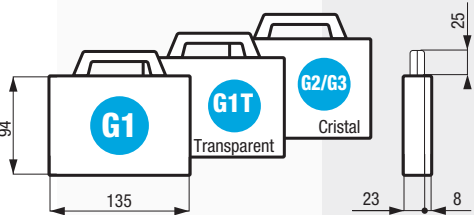

**CR700**

**CR800**

**CR1800**

**CR3500**

**P3**

**P3**

**P5**

**P5**

**G1**

**G1T**

**M2**

**R2**

**R2T**

**R2C**

**R1**

**F1**

FR // Dimensions utiles en mm.  
 GB // Useful dimensions in mm.  
 DE // Nützliche Abmessungen in mm.

Combinaison en stock / On stock / Am Lager

Autres coloris de fermoirs / Fasten. / Verschl. ■ ■ ■ ■ ■ ■ ■