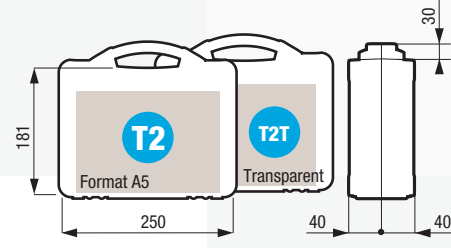

Combinaison en stock / On stock / Am Lager