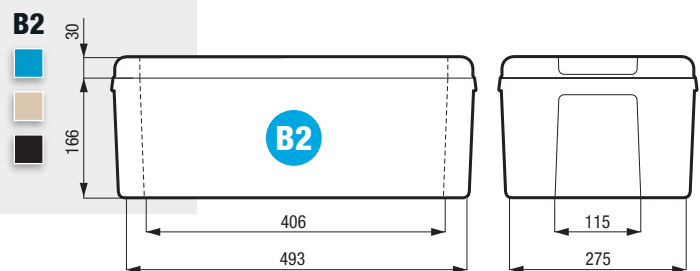

**Combinaison en stock / On stock / Am Lager**

Autres coloris de fermoirs / Fasten. / Verschl. [Color swatches]

**R3**

**R3T**

**R4**

**D4**

**M1**

**S1**

FR // Dimensions utiles en mm.  
 GB // Useful dimensions in mm.  
 DE // Nützliche Abmessungen in mm.

Combinaison en stock / On stock / Am Lager

Autres coloris de fermoirs / Fasten. / Verschl. ■ ■ ■ ■ ■ ■ ■