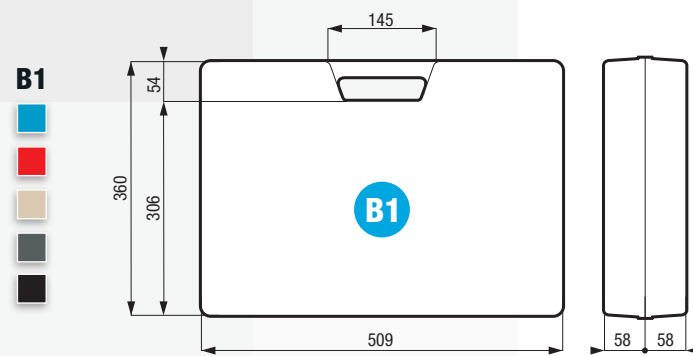

**Combinaison en stock / On stock / Am Lager**

Autres coloris de fermoirs / Fasten. / Verschl. [Color swatches]

**R3**

**R3T**

**R4**

**D4**

**M1**

**S1**

FR // Dimensions utiles en mm.  
 GB // Useful dimensions in mm.  
 DE // Nützliche Abmessungen in mm.

Combinaison en stock / On stock / Am Lager

Autres coloris de fermoirs / Fasten. / Verschl. ■ ■ ■ ■ ■ ■ ■