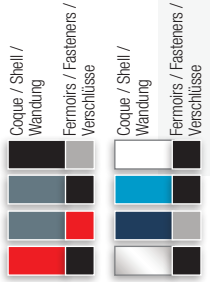

**CR700**

**CR800**

**CR1800**

**CR3500**

**P3**

**P3**

**P5**

**P5**

**G1**

**G1T**

**M2**

**R2**

**R2T**

**R2C**

**R1**

**F1**

**Combinaison en stock / On stock / Am Lager**

Autres coloris de fermoirs / Fasten. / Verschl. [Color swatches]

**R3**

**R3T**

**R4**

**D4**

**M1**

**S1**

FR // Dimensions utiles en mm.  
 GB // Useful dimensions in mm.  
 DE // Nützliche Abmessungen in mm.

Combinaison en stock / On stock / Am Lager

Autres coloris de fermoirs / Fasten. / Verschl. ■ ■ ■ ■ ■ ■ ■