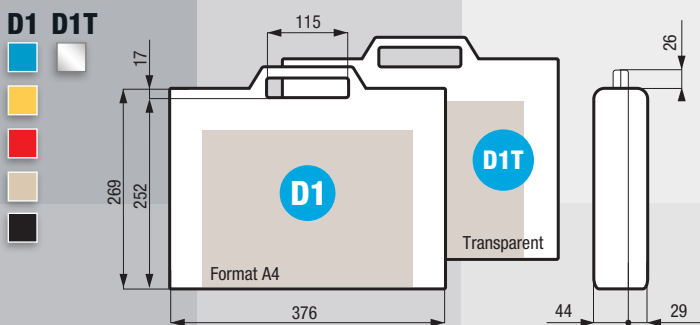

**Combinaison en stock / On stock / Am Lager**

Autres coloris de fermoirs / Fasten. / Verschl. [Color swatches]

**R3**

**R3T**

**R4**

**D4**

**M1**

**S1**

FR // Dimensions utiles en mm.  
 GB // Useful dimensions in mm.  
 DE // Nützliche Abmessungen in mm.

Combinaison en stock / On stock / Am Lager

Autres coloris de fermoirs / Fasten. / Verschl. ■ ■ ■ ■ ■ ■ ■